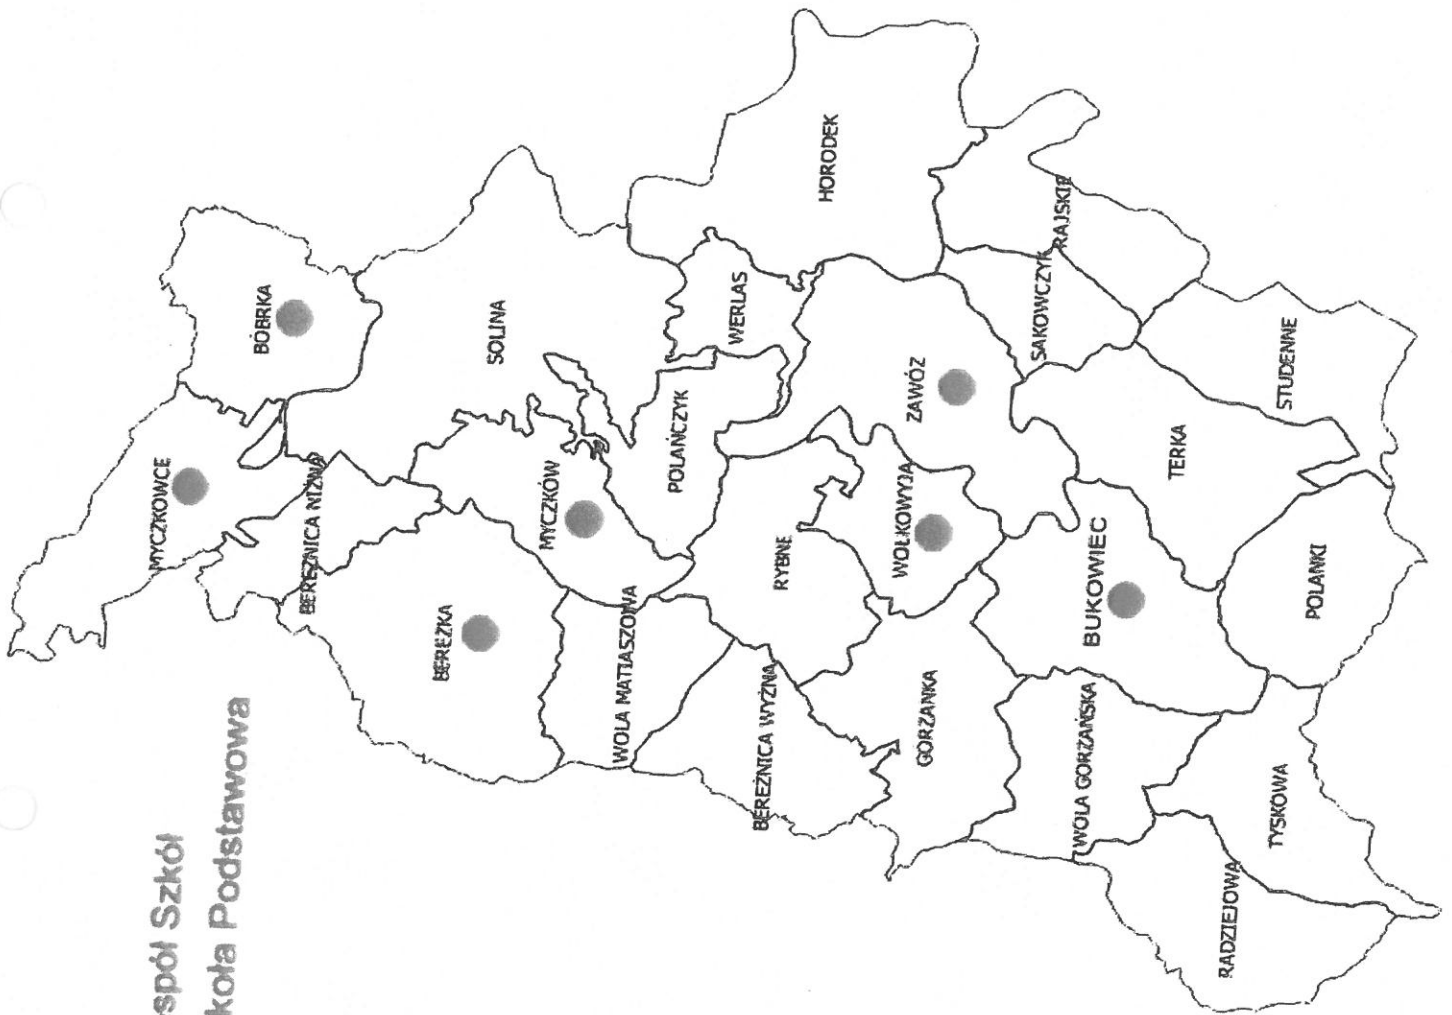

Lp.	Nazwa szkoły podstawowej	Adres siedziby	Granice obwodu
1	Gimnazjum im. Józefa Blizińskiego w Bóbrce	Bóbrka 50, 38-623 Lesko	Bóbrka, Solina, Myczkowce
2	Gimnazjum im. ks. Franciszka Stopy w Myczkowie	Myczków 109, 38-610 Polańczyk	Myczków, Polańczyk, Berezka, Bereźnica Wyzna, Wola Matiaszowa
3	Gimnazjum im. ks. Jana Siuzdaka w Wołkowyi	Wołkowyja ul. Szkolna 7, 38-610 Polańczyk	Wołkowyja, Rybne, Górzanka, Wola Górzańska, Polanki, Rajskie, Sakowczyk, Wertas, Terka, Bukowiec, Zawóz.

Projekt planu publicznych szkół podstawowych prowadzonych przez Gminę Solina oraz granice obwodów publicznych szkół podstawowych prowadzonych przez Gminę Solina od dnia 01.09.2019r.

Lp.	Nazwa szkoły podstawowej	Adres siedziby	Granice obwodu
1	Szkoła Podstawowa im. Józefa Bliźnińskiego w Bóbrce	Bóbrka 50, 38-623 Lesko	Bóbrka, Solina,
2	Szkoła Podstawowa im. ks. Franciszka Stopy w Myczkowie	Myczków 109, 38-610 Polańczyk	Myczków, Polańczyk,
3	Szkoła Podstawowa im. ks. Jana Siuzdaka w Wołkowyi	Wołkowyja ul. Szkolna 7, 38-610 Polańczyk	Wołkowyja, Rybne, Górzanka, Wola Górzańska, Polanki, Terka - kl. 0-III
			Wołkowyja, Rybne, Górzanka, Wola Górzańska, Polanki, Rajskie, Sakowczyk, Werlas, Terka, Bukowiec, Zawóz kl. IV-VIII.
4	Szkoła Podstawowa w Berecze	Bereza 18, 38-610 Polańczyk	Bereza, Wola Matiaszowa, Bereźnica Wyżna
5	Szkoła Podstawowa w Myczkowcach	Myczkowce 89, 38-623 Lesko	Myczkowce
6	Szkoła Podstawowa im. Jana Pawła II w Zawozie	Zawóz 65, 38-610 Polańczyk	Zawóz, Werlas, Sakowczyk, Rajskie kl. 0-III
7	Filialna Szkoła Podstawowa w Bukowcu	Bukowiec 37, 38-610 Polańczyk	Bukowiec kl. 0-III